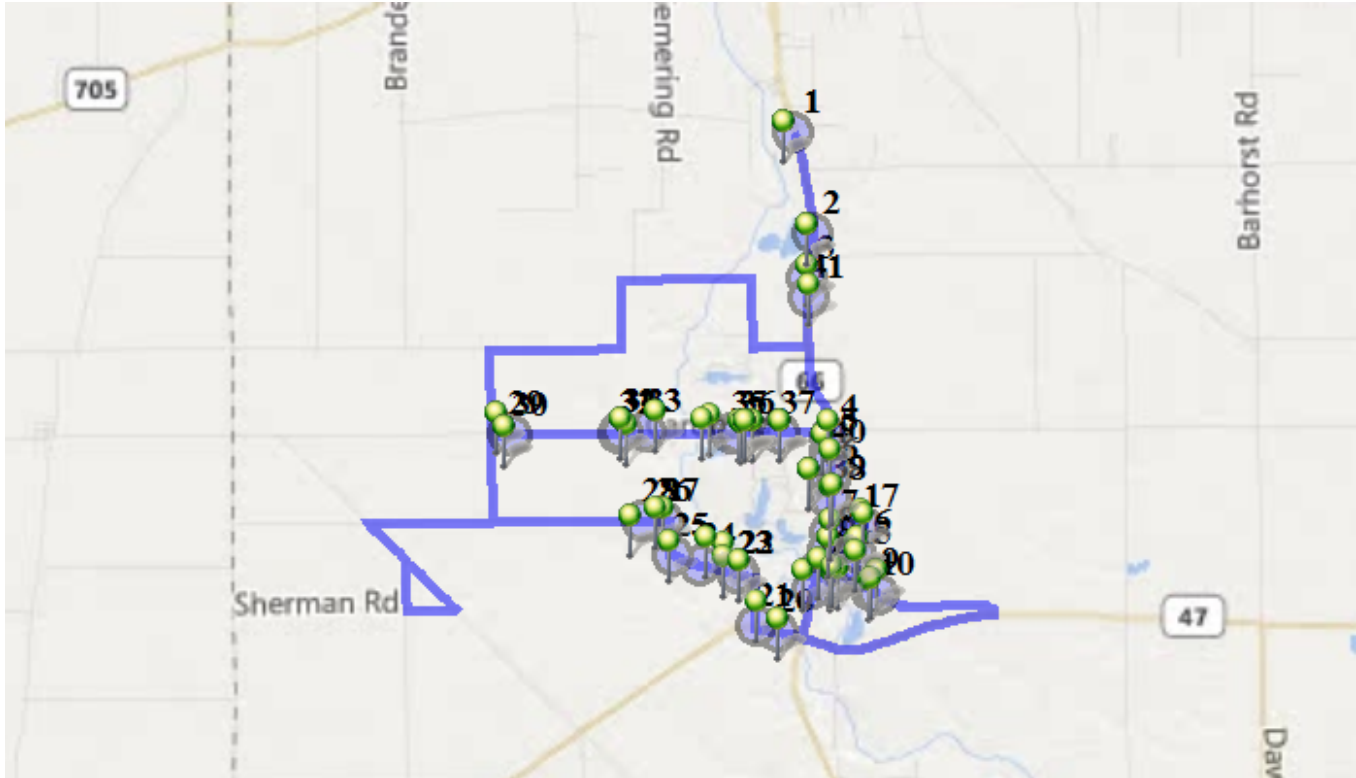

Description: PM Route

Map

#1 - 3:21 PM - / 9253 Sr 66

3 Dropoff

#2 - 3:21 PM - / 8631 SR 66

3 Dropoff

#3 - 3:24 PM - / 8387 Sr 66

2 Dropoff

#4 - 3:26 PM - / 7483 Sr 66

1 Dropoff

#5 - 3:27 PM - / 7401 Sr 66

2 Dropoff

#6 - 3:27 PM - / 7215 Sr 66

3 Dropoff

#7 - 3:28 PM - / 6915 SR 66

3 Dropoff

#8 - 3:28 PM - / 6817 Sr 66

3 Dropoff

- #9 - 3:35 PM - / 3730 Newport Rd
2 Dropoff
- #10 - 3:35 PM - / 3807 Newport Rd
2 Dropoff
- #11 - 3:36 PM - / 3515 Elm St
1 Dropoff
- #12 - 3:37 PM - / 3514 Elm St
1 Dropoff
- #13 - 3:37 PM - / 3501 Elm St
3 Dropoff
- #14 - 3:38 PM - / 6682 Sr 66
- #15 - 3:39 PM - / 6750 Luella St
1 Dropoff
- #16 - 3:39 PM - / 6818 Luella St
4 Dropoff
- #17 - 3:41 PM - / 3644 VERA ST
2 Dropoff
- #18 - 3:42 PM - / 6695 SR 66
1 Dropoff
- #19 - 3:42 PM - / 6607 Sr 66
1 Dropoff
- #20 - 3:42 PM - / 3131 Sr 47
2 Dropoff
- #21 - 3:42 PM - / 3291 Kaiser Rd
1 Dropoff
- #22 - 3:43 PM - / 3000 Kaiser Rd
3 Dropoff
- #23 - 3:43 PM - / 2991 Kaiser Rd
1 Dropoff
- #24 - 3:43 PM - / 2825 Kaiser Rd
1 Dropoff
- #25 - 3:44 PM - / 2600 Kaiser Rd
1 Dropoff
- #26 - 3:44 PM - / 2430 Kaiser Rd
1 Dropoff
- #27 - 3:45 PM - / 2400 Kaiser Rd
1 Dropoff
- #28 - 3:45 PM - / 2280 Kaiser Rd
2 Dropoff

- #29 - 3:45 PM - / 1557 Cardo Rd
2 Dropoff
- #30 - 3:46 PM - / 1580 Cardo Rd
3 Dropoff
- #31 - 3:47 PM - / 2250 Cardo Rd
1 Dropoff
- #32 - 3:47 PM - / 2259 Cardo Rd
2 Dropoff
- #33 - 3:48 PM - / 2421 Cardo Rd
1 Dropoff
- #34 - 3:49 PM - / 2271 Cardo Rd
2 Dropoff
- #35 - 3:50 PM - / 2940 Cardo Rd
8 Dropoff
- #36 - 3:51 PM - / 2996 Cardo Rd
4 Dropoff
- #37 - 3:52 PM - / 3250 Cardo Rd
4 Dropoff
- #38 - 3:53 PM - / 7110 State Route 66
1 Dropoff
- #39 - 3:54 PM - / 7118 State Route 66
1 Dropoff
- #40 - 3:55 PM - / 7330 Sr 66
1 Dropoff
- #41 - 3:55 PM - / 8274 SR 66
1 Dropoff